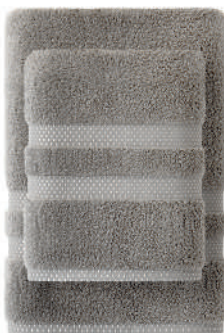

Черный

Махровые полотенца
VEROSSA

Коллекция: **CHARME**

Цвета: *маренго, полынь, светло-бежевый, серо-коричневый*

Маренго

Серо-коричневый

Светло-бежевый

Полынь